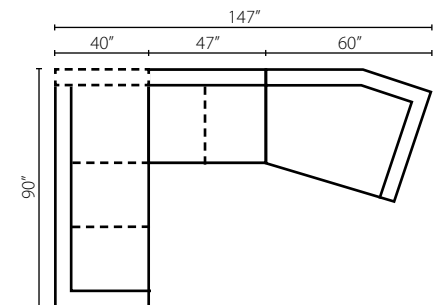

Style K51400/K51460 sectional

Configuration A

51400L / 51460L BC Big Chair
51400 / 51460 ALS Armless Loveseat
51400R / 51460R SCHS Sofa Chaise

Configuration B

51400L / 51460L CHASE Chaise
51400 / 51460 ALS Armless Loveseat
51400 / 51460 CORN Corner
51400 / 51460 AC Armless Chair
51400R / 51460R C Chair

Configuration C

51400L / 51460L LS Loveseat
51400 / 51460 WEDGE Wedge
51400R / 51460R IRSL Regular Sleeper

Configuration D

51400L / 51460L CRNS Corner Sofa
51400R / 51460R S Sofa

Configuration E

51400L / 51460L LS Loveseat
51400 / 51460 WEDGE Wedge
51400A / 51460A IQSL Armless Queen Sleeper
51400R / 51460R SCHS Sofa Chaise

Configuration F

51400L / 51460L CRNS Corner Sofa
51400 / 51460 ALS Armless Loveseat
51400L / 51460L BC Big Chair

Sectional Pieces

51400L/R CRNS
51460L/R CRNS
Corner Sofa
W90" D40" H36"
2 Pillows

51400L/R S
51460L/R S
Sofa
W75" D40" H36"
1 Pillow